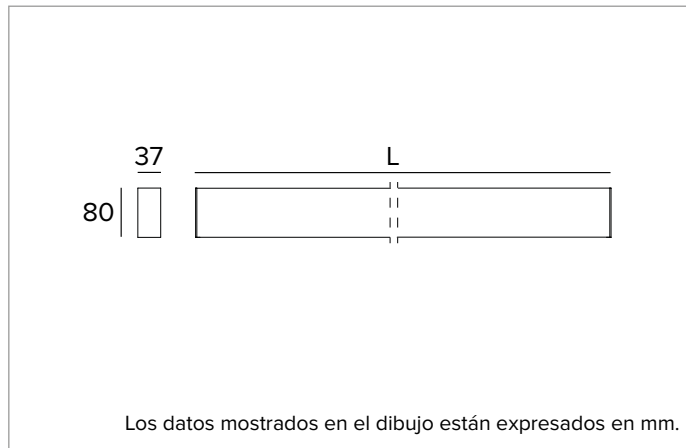

T018MY830ELDB | LOGICO EASY Stand Alone 37 - UGR19
Luminaria lineal de LED stand alone para instalaciones a plafón o en suspensión

	3000K	H(m)	D1(m)	D2(m)	E _{max} (lx)		
	Ra80	64°	63°				
	Fixture Power	23W	1	1.25	1.23	2010	
	Source Flux	2578lm	2	2.51	2.46	502	
	Fixture Flux	2578lm	3	3.76	3.70	223	
G0347	I _{max} =885cd/klm	Efficacy	112lm/W	4	5.02	4.93	126
		I _{max}	2282cd	5	6.27	6.16	80

Cuerpo de aluminio extruido pintado de sección 37mm y tapas finales de policarbonato. Pantalla superior de cierre de PVC negro.

Color y acabado: Negro

Dimensiones: L=1404mm

Peso: 2,45Kg

Versión: LINEAL

Grado de protección: IP40